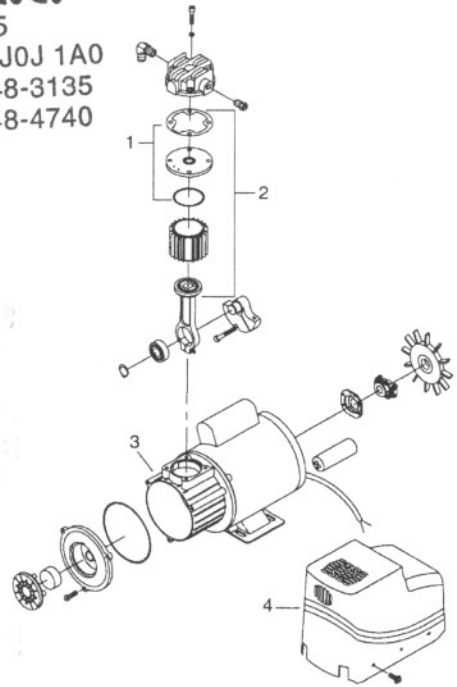

PARTS LIST \ LISTE DE PIÈCES \ LISTA DE LAS PIEZAS

G.D.B. INC.

1291, Rte 235
Bedford, Qc J0J 1A0
Tél.: (450) 248-3135
Fax: (450) 248-4740

Item Art Art	Part No N° / P Núm / P	Qty Qté Cant	English	French	Spanish
			Description	Description	Descripción
1	043-0177	1	Valve plate assembly	Ensemble de la plaque de	Conjunto de placa de válvula
			Soupape
2	048-0106	1	Piston/sleeve/valve plate	Ensemble du piston	Conjunto de cilindro y pistón
			assembly	et du cylindre
3	040-0343	1	Pump/motor assembly	Ensemble pompe/moteur.....	Conjunto de bomba/motor
4	142-0138	1	Shroud	Enveloppe	Guardera
5	026-0522	1	Power cord	Câble	Cordón
6	034-0150	1	Pressure switch	Interrupteur	Manómetro
7	071-0007	1	Strain relief	Soulagement de traction	Aliviador de esfuerzo
8	136-0056	1	Safety relief valve.....	Soupape	Válvula
9	032-0024	1	Gauge	Manomètre.....	Manómetro
10	N/A	1	Nipple	Manchon fileté	Niple
11	019-0182	1	Regulator	Régulateur	Regulador
12	036-0031	1	Quick coupler	Coupleur	Acoplador
13	032-0065	1	Gauge	Manomètre.....	Manómetro
14	145-0421	1	Bleeder tube, 1/4" copper	Tube.....	Tubo
15	031-0076	1	Check valve	Connecteur	Conector
16	145-0422	1	Transfer tube, 3/8" copper	Tube.....	Tubo
17	071-0007	1	Strain relief	Soulagement de traction	Aliviador de esfuerzo
18	026-0523	1	Circuit breaker.....	Disjoncteur.....	Interruptor
19	150-0112	1	Tank assembly (includes	Ensemble du réservoir,	Conjunto de tanque,
			items 19a-19e).....	(inclut 19a-19e).....	(incluye 19a-19e)
19a	095-0036	2	Wheel	Roue	Rueda
19b	N/A	2	Cotter pin	Goupille fendue	Chaveta
19c	N/A	2	Washer.....	Rondelle.....	Arandela
19d	094-0092	2	Rubber foot	Pied.....	Pie
19e	072-0006	1	Petcock	Robinet de décompression	Llave de desagüe