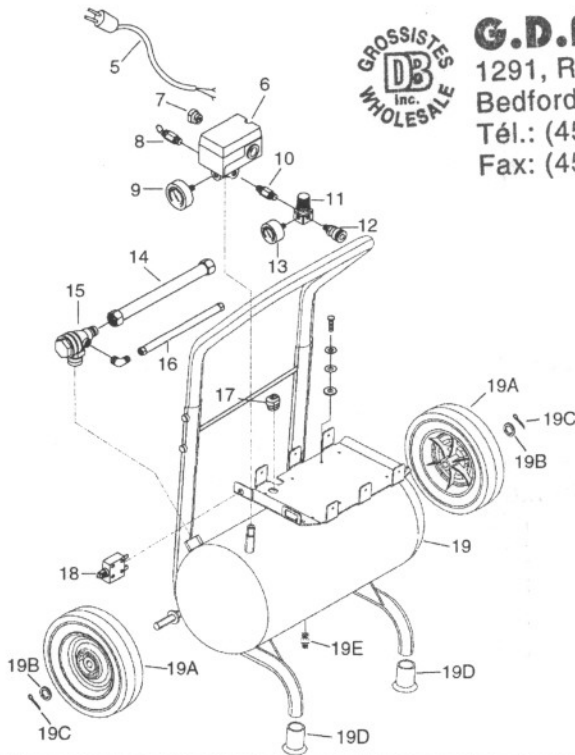

PARTS LIST \ LISTE DE PIÈCES \ LISTA DE LAS PIEZAS

G.D.B. INC.

1291, Rte 235
Bedford, Qc J0J 1A0
Tél.: (450) 248-3135
Fax: (450) 248-4740

Item Art Art	Part No N° / P Núm / P	Qty Qté Cant	English	French	Spanish
			Description	Description	Descripción
1	043-0177	1	Valve plate assembly	Ensemble de la plaque de	Conjunto de placa de válvula
			Soupape
2	048-0106	1	Piston/sleeve/valve plate	Ensemble du piston	Conjunto de cilindro y pistón
			assembly	et du cylindre
3	040-0343	1	Pump/motor assembly	Ensemble pompe/moteur.....	Conjunto de bomba/motor
4	142-0138	1	Shroud	Enveloppe	Guardera
5	026-0522	1	Power cord	Câble	Cordón
6	034-0150	1	Pressure switch	Interrupteur	Manómetro
7	071-0007	1	Strain relief	Soulagement de traction	Aliviador de esfuerzo
8	136-0056	1	Safety relief valve.....	Soupape	Válvula
9	032-0024	1	Gauge	Manomètre.....	Manómetro
10	N/A	1	Nipple	Manchon fileté	Niple
11	019-0182	1	Regulator	Régulateur	Regulador
12	036-0031	1	Quick coupler	Coupleur	Acoplador
13	032-0065	1	Gauge	Manomètre.....	Manómetro
14	145-0421	1	Bleeder tube, 1/4" copper	Tube.....	Tubo
15	031-0076	1	Check valve	Connecteur	Conector
16	145-0422	1	Transfer tube, 3/8" copper	Tube.....	Tubo
17	071-0007	1	Strain relief	Soulagement de traction	Aliviador de esfuerzo
18	026-0523	1	Circuit breaker.....	Disjoncteur.....	Interruptor
19	150-0112	1	Tank assembly (includes	Ensemble du réservoir,	Conjunto de tanque,
			items 19a-19e).....	(inclut 19a-19e).....	(incluye 19a-19e)
19a	095-0036	2	Wheel	Roue	Rueda
19b	N/A	2	Cotter pin	Goupille fendue	Chaveta
19c	N/A	2	Washer.....	Rondelle.....	Arandela
19d	094-0092	2	Rubber foot	Pied.....	Pie
19e	072-0006	1	Petcock	Robinet de décompression	Llave de desagüe