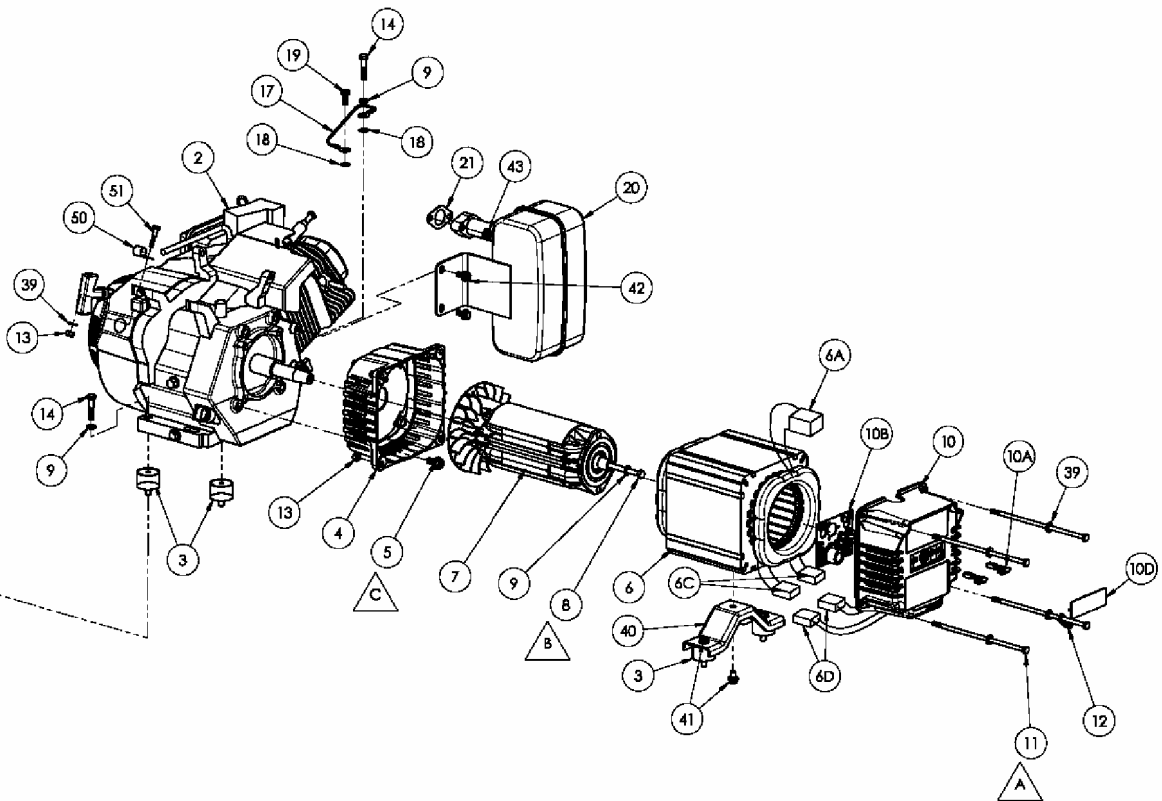

TORQUE / SERREZ / TORSIÓN		
	FT LB	N-m
▲	7-10	9.5-13.6
▲	10-17	13.6-23
▲	30-50	40.7-67.8

PMC497000

PARTS DRAWING / SCHEMA DES PIÈCES / DIAGRAMA DE PIEZAS

PARTS LIST / LISTE DES PIÈCES / LISTA DE PIEZAS

REF. NO.	PART NO.	DESCRIPTION	DESCRIPTION	DESCRIPCIÓN	QTY
1	0063188	Carrier, assembly	Ensemble transport	Transportador, conjunto	1
2	Note A	Engine 13 hp Honda OHV	Moteur	Motor	1
3	0051094	Isolator	Sectionneur	Aislador	4
4	0050236.01	Adapter, engine	Adaptateur pour moteur	Adaptador, motor	1
5	0000919.01	Bolt whz 3/8-16 x .75	Boulon	Perno	4
6	0063599	Stator 7 KW 60 HZ AVR	Stator	Estator	1
6A	0063172	Connector, stator	Connecteur, stator	Conector, estator	1
6B	0062797	Connector, panel	Connecteur, tableau	Conector, panel	1
6C	0056717	Connector, stator	Connecteur, stator	Conector, estator	2
6D	0049835	Connector, endbell	Connecteur, couvre-enroulement	Conector, caja posterior	2
7	0052293	Rotor 7 KW	Rotor	Rotor	1
8	0049613.01	Bolt, hex 5/16-24 x 8.69	Boulon	Perno	1
9	Note B	Washer, lock 5/16	Contre-écrou 5/16	Arandela, de cierre 5/16	3
10	0062478	Endbell Wired AVR	Couvre-enroulement, câblage complet tableau	Caja posterior con cable	1
10A	0050439	Brush, E-4R	Balais, E-4R	Escobilla, E-4R	2
10B	0062975	Assembly, AVR board	Ensemble de planche de tension automatique régulatrice	Conjunto de la tabla del regulador automático del voltaje	1
10C	0062745	Brush Cover	Couvre-balais	Cubierta de escobillas	1
11	0035170	Bolt, hex hd 1/4-20 x 8	Boulon	Perno	4
12	0008854	Lug, ground	Oeillet de mise à la terre	Terminal, tierra	1
13	0040832	Nut, nyloc 1/4-20	Écrous nyloc 1/4-20	Tuerca, nyloc 1/4-20	7
14	Note B	Bolt, 5/16-18 x 1 1/2	Boulon	Perno	2
15	Note B	Washer, flat 5/16	Rondelle plates 5/16	Arandela, plana 5/16	4
16	0048736	Nut, nyloc 5/16-18	Écrous nyloc 5/16-18	Tuerca, nyloc 5/16-18	4
17	0049224	Assembly, ground wire	Ensemble fil de masse tressé a tierra	Conjunto, cable trenzado	1
18	Note B	Washer, star external 5/16	Rondelle à dents externa 5/16	Arandela, estrella	2
19	Note B	Bolt, hex 5/16-18 x 3/4	Boulon, tête hex 5/16-18 x 3/4	Perno	1
20	0057664	Muffler	Silencieux	Silenciador	1
21	0061392	Gasket	Joint	Empaquetadura	1
22	0063714	Panel, wired	Tableau complet câblé	Panel, cabeado completo	1
22A	0049071	Circuit Breaker 20 amp	Disjoncteurs 20 amp	Cortacircuitos 20 amp	2
22B	0062838	Circuit Breaker 30 amp dual	Disjoncteurs 30 amp	Cortacircuitos 30 amp	1
23	0062462	Screw #6-20 x .38 Type B	Vis	Tornillo	4
24	0063154	Shield, heat	Écran de chaleur	Pantalla para el calor	1
25	Note C	Fuel tank assembly	Ensemble complet du réservoir	Conjunto tanque	1
25A	0056231	Fuel Cap	Capuchon	Tapa de combustible	1
25B	0061756	Fuel shut off with filter	Robinet de carburant	Válvula combustible con filtro	1
25C	0051102	Fuel filter	Filtre à carburant	Filtro combustible	1
25D	0062673	Fuel Bushing	Bague d'essence	Buje de combustible	1
26	0055982.01	Cord Keeper™	Cord Keeper™	Cord Keeper™	2
27	0058618	Screw #10 x 1	Vis	Tornillo	4
28	0063191	Handle	Poignée	Manija	2
29	Note B	Bolt, 5/16-18 x 2 1/4	Boulon	Perno	2
30	Note B	Washer, flat 3/8	Rondelle plates 3/8	Arandela, plana 3/8	2
31	0057704	Wheel	Roue	Rueda	2
32	0055894	Rubber Foot	Pied	Pie	2
33	0062174	Lanyard	Lanyard	Acollador	2
35	Note B	Bolt, 3/8-16 x 4.25	Boulon	Perno	2
36	0057578	Nut, nyloc 3/8-16	Écrous nyloc 3/8-16	Tuerca, nyloc 3/8-16	2
37	0062502	Pin, release	Épingle de relâchement	Alfileres de la liberación	2
38	0058955	Cap, plastic	Capuchon	Tapa	2
39	Note B	Washer, flat 1/4	Rondelle plates 1/4	Arandela, plana 1/4	7
40	0056342	Bracket, stator	Sectionneur stator	Conjunto de soporte	1
41	0049279	Bolt, whz 5/16-18 x 1/2	Boulon	Perno	3
42	0000901.01	Bolt, whz 5/16-24 x 5/8	Boulon	Perno	2
43	0061393	Nut whz 8mm	Écrous	Tuerca	2
44	0050298	Switch, Rocker	Interrupteur	Interruptor	1
45	0062433	Wheel spacer	Bague d'espacement	Espaciador de la rueda	2
46	0062495	Grip, handle	Poignée	Empuñadura	2
47	Note B	Bolt, 5/16-18 x 1	Boulon	Perno	2
48	Note B	Bolt, 1/4-20 x 1 1/2	Boulon	Perno	2
49	0063546	Bracket, foot	Support de pied	Soporte del pie	1
50	0052931	J clamp	Collier	Pinza vinílica	1
51	Note B	Bolt, 1/4-20 x 1 1/4	Boulon	Perno	1
52	0063164	Spacer, handle bracket	Entretoise	Espaciador	2
53	0057254	Nut, hex flg 5/16-18	Écrous 5/16-18	Tuerca 5/16-18	5
54	0049352	Washer, flat 5/16 W	Rondelle plates 5/16 large	Arandela, plana 5/16 lejos	4