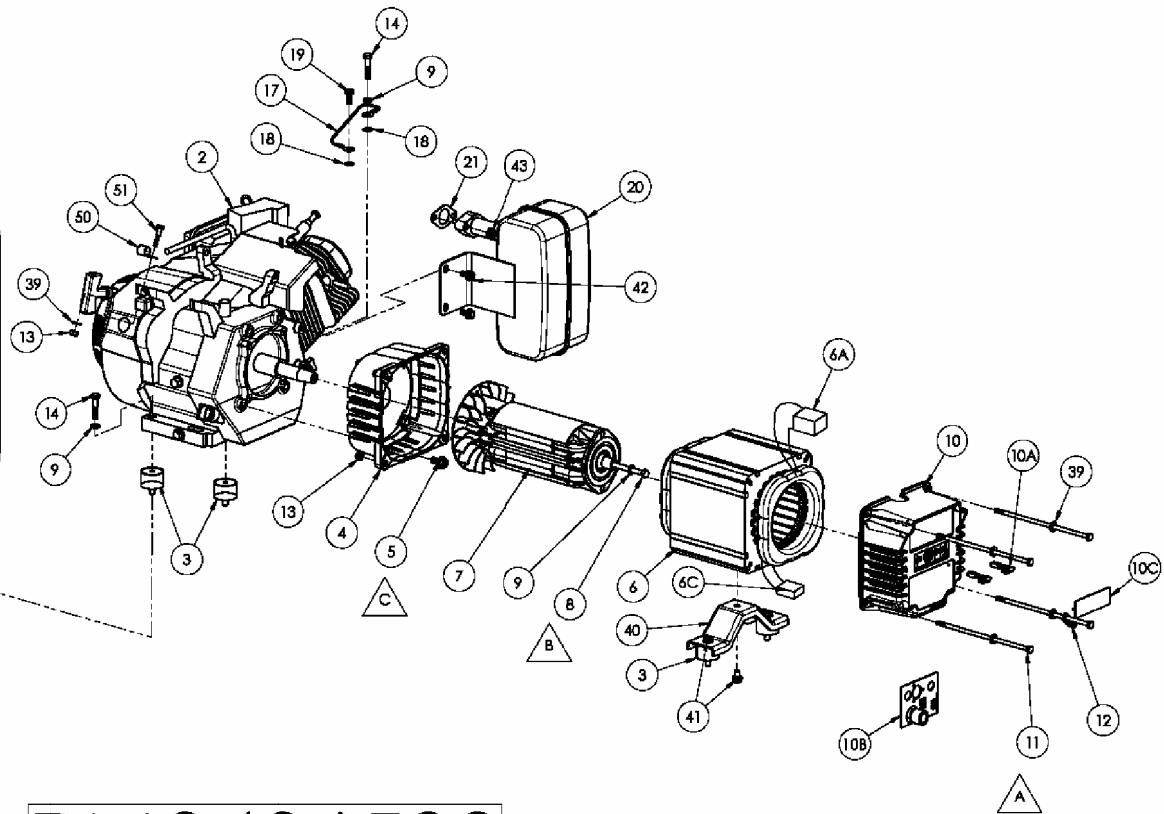

TORQUE / SERREZ / TORSIÓN		
	FT LB	N-m
△A	7-10	9.5-13.6
△B	10-17	13.6-23
△C	30-50	40.7-67.8