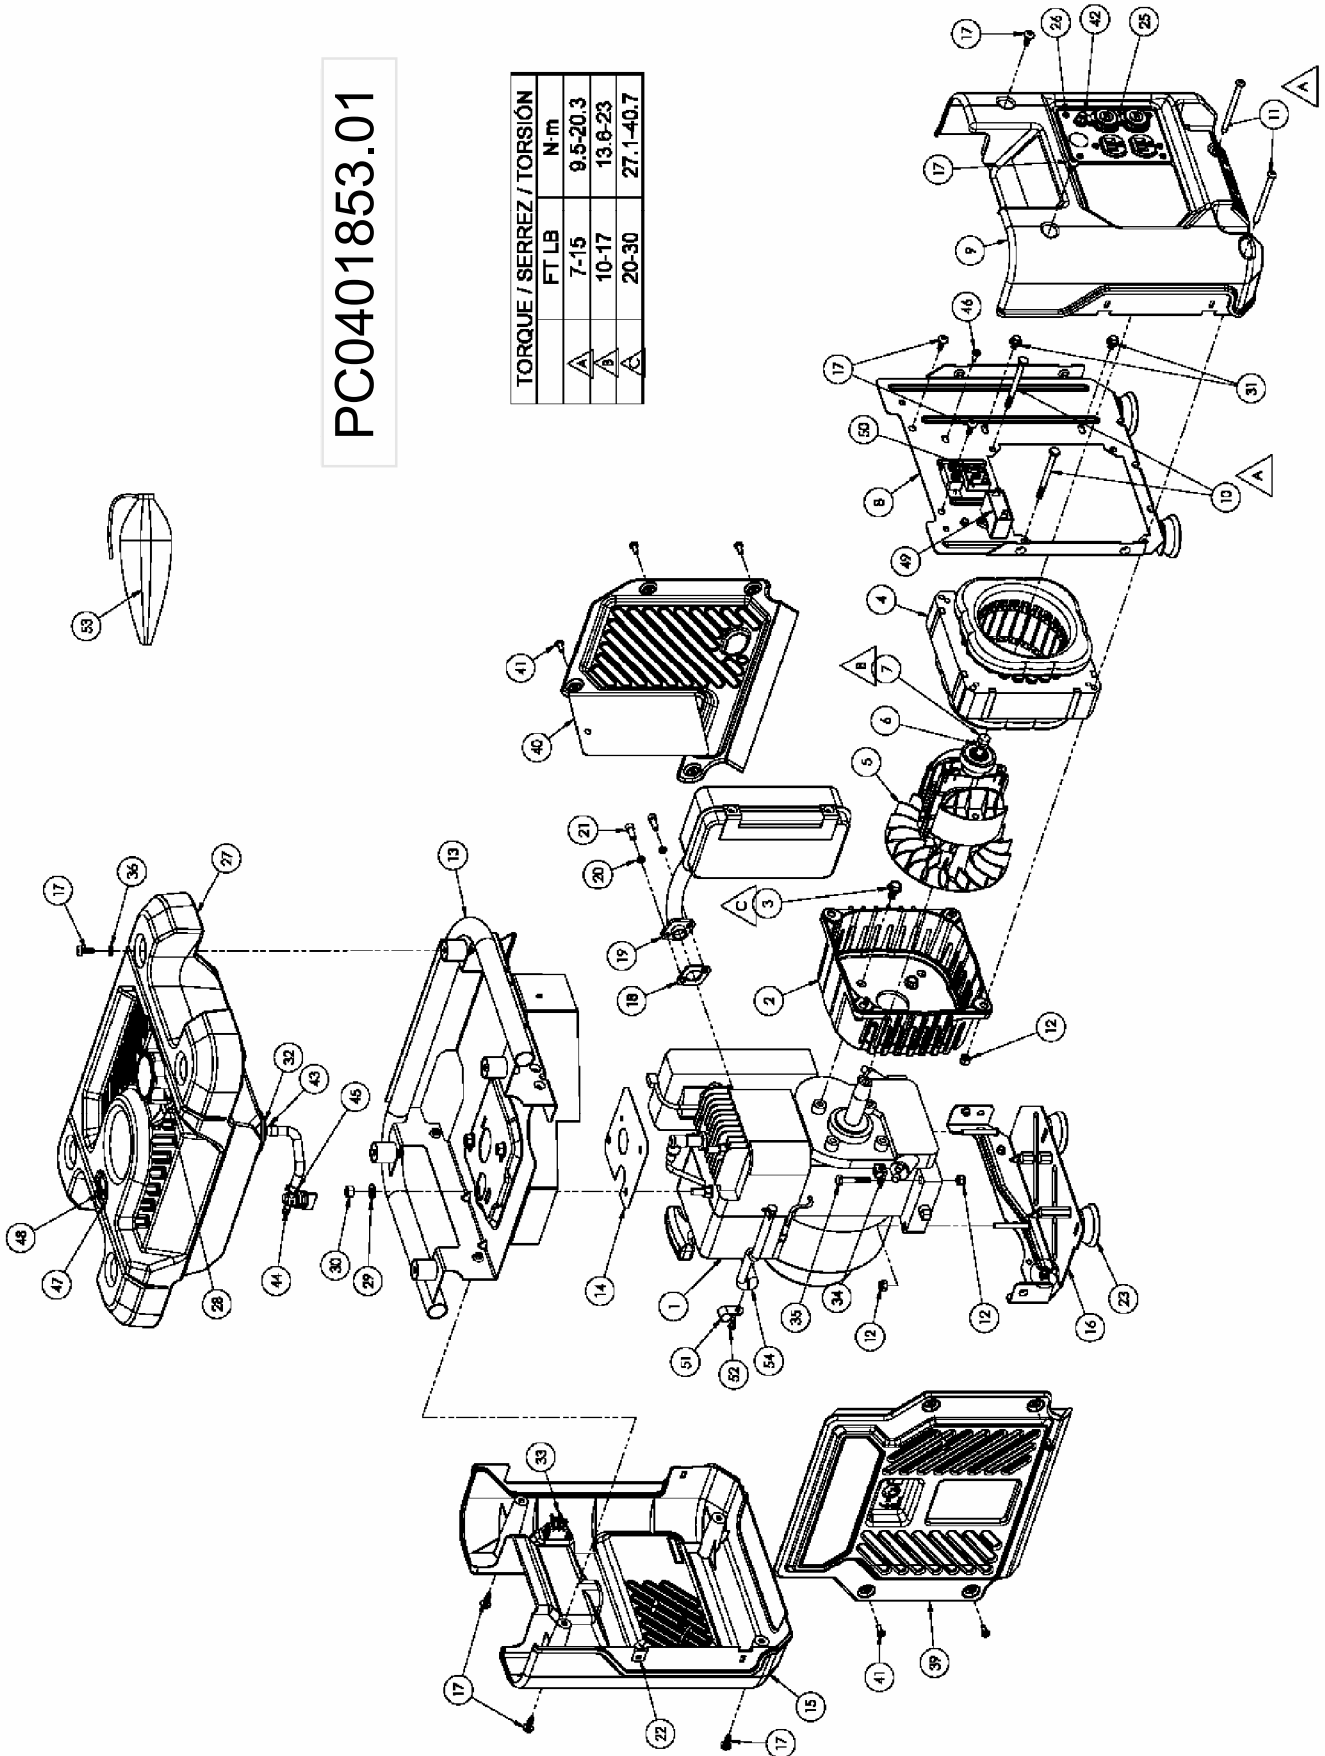

PARTS DRAWING / SCHEMA DES PIÈCES / DIAGRAMA DE PIEZAS

PC0401853.01

TORQUE / SERREZ / TORSIÓN	FT LB	N.m
▲	7-15	9.5-20.3
▲	10-17	13.6-23
▲	20-30	27.1-40.7

PARTS LIST / LISTE DES PIÈCES / LISTA DE PIEZAS

Ref No Art Art Núm	Part No N° / P Pièces Núm	Description	Description	Descripción	Qty
1	Note A	Engine 3.5 hp B&S	Moteur	Motor	1
2	0050448.01	Engine Adapter	Adaptateur de moteur	Adaptador motor	1
3	0000901.01	Bolt Whz 5/16-24 x 5/8	Boulon, whz	Perno, whz	4
4	0062654	Stator	Stator	Estator	1
5	0062621	Rotor	Rotor	Rotor	1
6	Note B	Washer, Lock 5/16	Rondelle, plate	Arandela, cierre	1
7	0035022	Bolt, Rotor 5/16-24 x 5-1/8	Boulon, rotor	Perno, rotor	1
8	0062008	Assy, Stator Bracket	Assemblage, support de stator	Ensamble, soporte estator	1
9	0062774	Endbell	Couvre-enroulement	Placa lateral	1
10	Note B	Bolt, Hex HD 1/4-20 x 3	Boulon, hex	Perno, hex	2
11	0062006	Screw, Torx T30 1/4-20 x 3.25	Vis, Torx T30	Tornillo, Torx T30	2
12	0040832	Nut, Nyloc 1/4-20	Ecrou, nyloc	Tuerca, nyloc	7
13	0062011	Assembly, handle bracket	Assemblage, support de manche	Ensamble, soporte mango	1
14	0062069	Shield, heat	Écran de chaleur	Pantalla para el calor	1
15	0062773	Panel, recoil	Panneau	Panel	1
16	0061952	Bracket, recoil	Support	Soporte	1
17	0062015	Screw, Torx T30 1/4-20	Vis, Torx	Tornillo, Torx	12
18	0049892	Gasket, Muf B&S	Joint sil	Junta, silenciador	1
19	0062002	Muffler B&S	Silencieux	Silenciador	1
20	Note B	Washer, Lock 1/4	Rondelle, contre-ecrou	Arandela, cierre	2
21	0049161	Screw SHC 1/4-20 x 5/8	Vis	Tornillo	2
22	0049846	Clip	Attache	Presilla	2
23	0047774	Foot, Rubber 106-W	Pied, caoutchouc	Pie, caucho	2
24	0062007	Screw, Torx T30 1/4-20 x 1.50	Vis, Torx T30	Tornillo, Torx T30	2
25	0062016	Panel, wired	Tableau, câble	Panel con cable	1
26	0062020	Screw #6-19 x .50	Vis	Tornillo	4
27	Note C	Assy, Fuel Tank	Assemblage, réservoir	Ensamble, tanque combustible	1
28	0064479	Cap, Fuel	Capuchon, réservoir d'essence	Tapa, combustible	1
29	Note B	Washer, Flat 5/16	Rondelle, plate	Arandela, plana	3
30	Note B	Nut 5/16-18	Ecrou	Tuerca	3
31	0050144	Bolt, Whz 1/4-20 x 3/8	Boulon, whz	Perno, whz	2
32	0062673	Fuel bushing	Bague d'essence	Buje de combustible	1
33	0050298	Switch, rocker	Interrupteur	Interruptor	1
34	0008854	Lug, Ground	Patte, mise à la terre	Oreja, tierra	1
35	Note B	Bolt, Hex 1/4-20 x 1-1/2	Boulon, hex	Perno, hex	1
36	0062093	Washer Nylon .25 ID	Rondelle en nylon	Arandela del nilón	4
39	0062512	Panel Side Cover	Panneau de couverture côté	Cubierta lateral panel	1
40	0062023	Shield, Muffler	Tole, silencieux	Escudo, silenciador	1
41	0062021	Screw, Torx T20 #10-24 x .50	Vis, Torx T20	Tornillo, Torx T20	8
42	0049953	Circuit Protector, 12A	Protecteur de circuit	Protector de circuito	1
43	0051367.01	Fuel Filter	Epurateur d'essence	Filtro de combustible	1
44	0049920	Fuel Shut Off, Inline	Fermeture d'essence	Apagado combustible, en línea	1
45	0035857	Clamp, Hose 1/2"	Crampon, tuyau	Abrazadera, manguera	2
46	0055955	Screw CRPH #10-24 x .50	Vis	Tornillo	1
47	0062197	Bushing, breather	Bague	Buje	1
48	0061835	Assembly, duck bill fuel valve	Assemblage, Robinet de carburant	Ensamble, Válvula combustible	1
49	0047806	Capacitor	Condensateur	Condensador	1
50	0048677	Bridge Diode	Pont Diode	Puente Diodo	1
51	0047706	Clamp, Nylon 1/2"	Crampon, nylon	Abrazadera, nylon	1
52	0001537	Screw Hex Hd 8-32 x 3/8	Vis	Tornillo	1
53	0061992	Assembly, Battery Cable	Câble pour batterie	Batería, cable	1
54	0055853	Assembly, Fuel line	Essence ligne assemblée	Tubería de alimentación de combustible asamblea	1